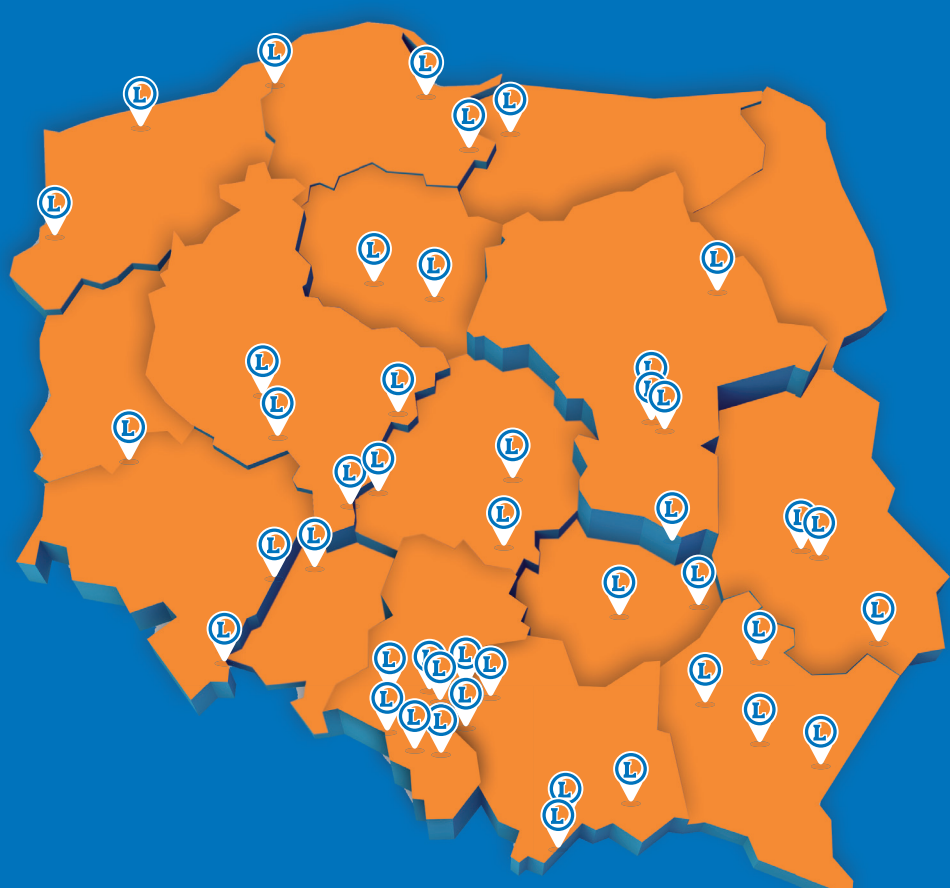

DZIAŁAMY GLOBALNIE WSPIERAMY LOKALNIE

E.Leclerc działa w Polsce od 1995 r.
Nasze sklepy właśnie tu odprowadzają podatki.

W produkcji naszych marek własnych  bierze udział ponad **140** polskich firm.

Stale zwiększamy liczbę produktów
oznaczonych logo

Wszystkie nasze sklepy na co dzień współpracują z **lokalnymi producentami i dostawcami** – są to zazwyczaj małe i średnie firmy oraz rodzinne wytwórnie produkujące np. wyroby garmazeryjne, piekarnicze, mleczarskie, piwowarskie **w oparciu o tradycyjne receptury.**

Na stałe współpracujemy z wieloma polskimi producentami rolnymi, którzy dostarczają do naszych sklepów świeże owoce i warzywa.

46 SKLEPÓW
W 41 POLSKICH
MIASTACH

13 SKLEPÓW
ON-LINE

20 STACJI
BENZYNOWYCH

DZIĘKUJEMY ZA ZAUFANIE, TO DZIĘKI WAM MOŻEMY WSPIERAĆ POLSKICH DOSTAWCÓW I PRODUCENTÓW.

NASZE SKLEPY

- BEŁCHATÓW ● BYDGOSZCZ ● CHORZÓW ● ELBLĄG ● GDAŃSK ● GLIWICE
- JAROSŁAW ● KALISZ ● KATOWICE ● KĘDZIERZYN KOŹLE ● KIELCE ● KŁODZKO
- KOŁOBRZEG ● KONIN ● ŁÓDŹ ● LUBLIN ● MALBORK ● MIELEC ● NOWY SĄCZ
- NOWY TARG ● OLEŚNICA ● OSTROŁĘKA ● OSTRÓW WIELKOPOLSKI
- OSTROWIEC ŚWIĘTOKRZYSKI ● POZNAŃ ● PRZEMYŚL ● RACIBÓRZ
- RADOM ● RZESZÓW ● SŁUPSK ● SOSNOWIEC ● ŚREM ● STAŁOWA WOLA
- SZCZECIN ● TORUŃ ● TYCHY ● WARSZAWA ● WROCŁAW ● ZAKOPANE
- ZAMOŚĆ ● ZIELONA GÓRA